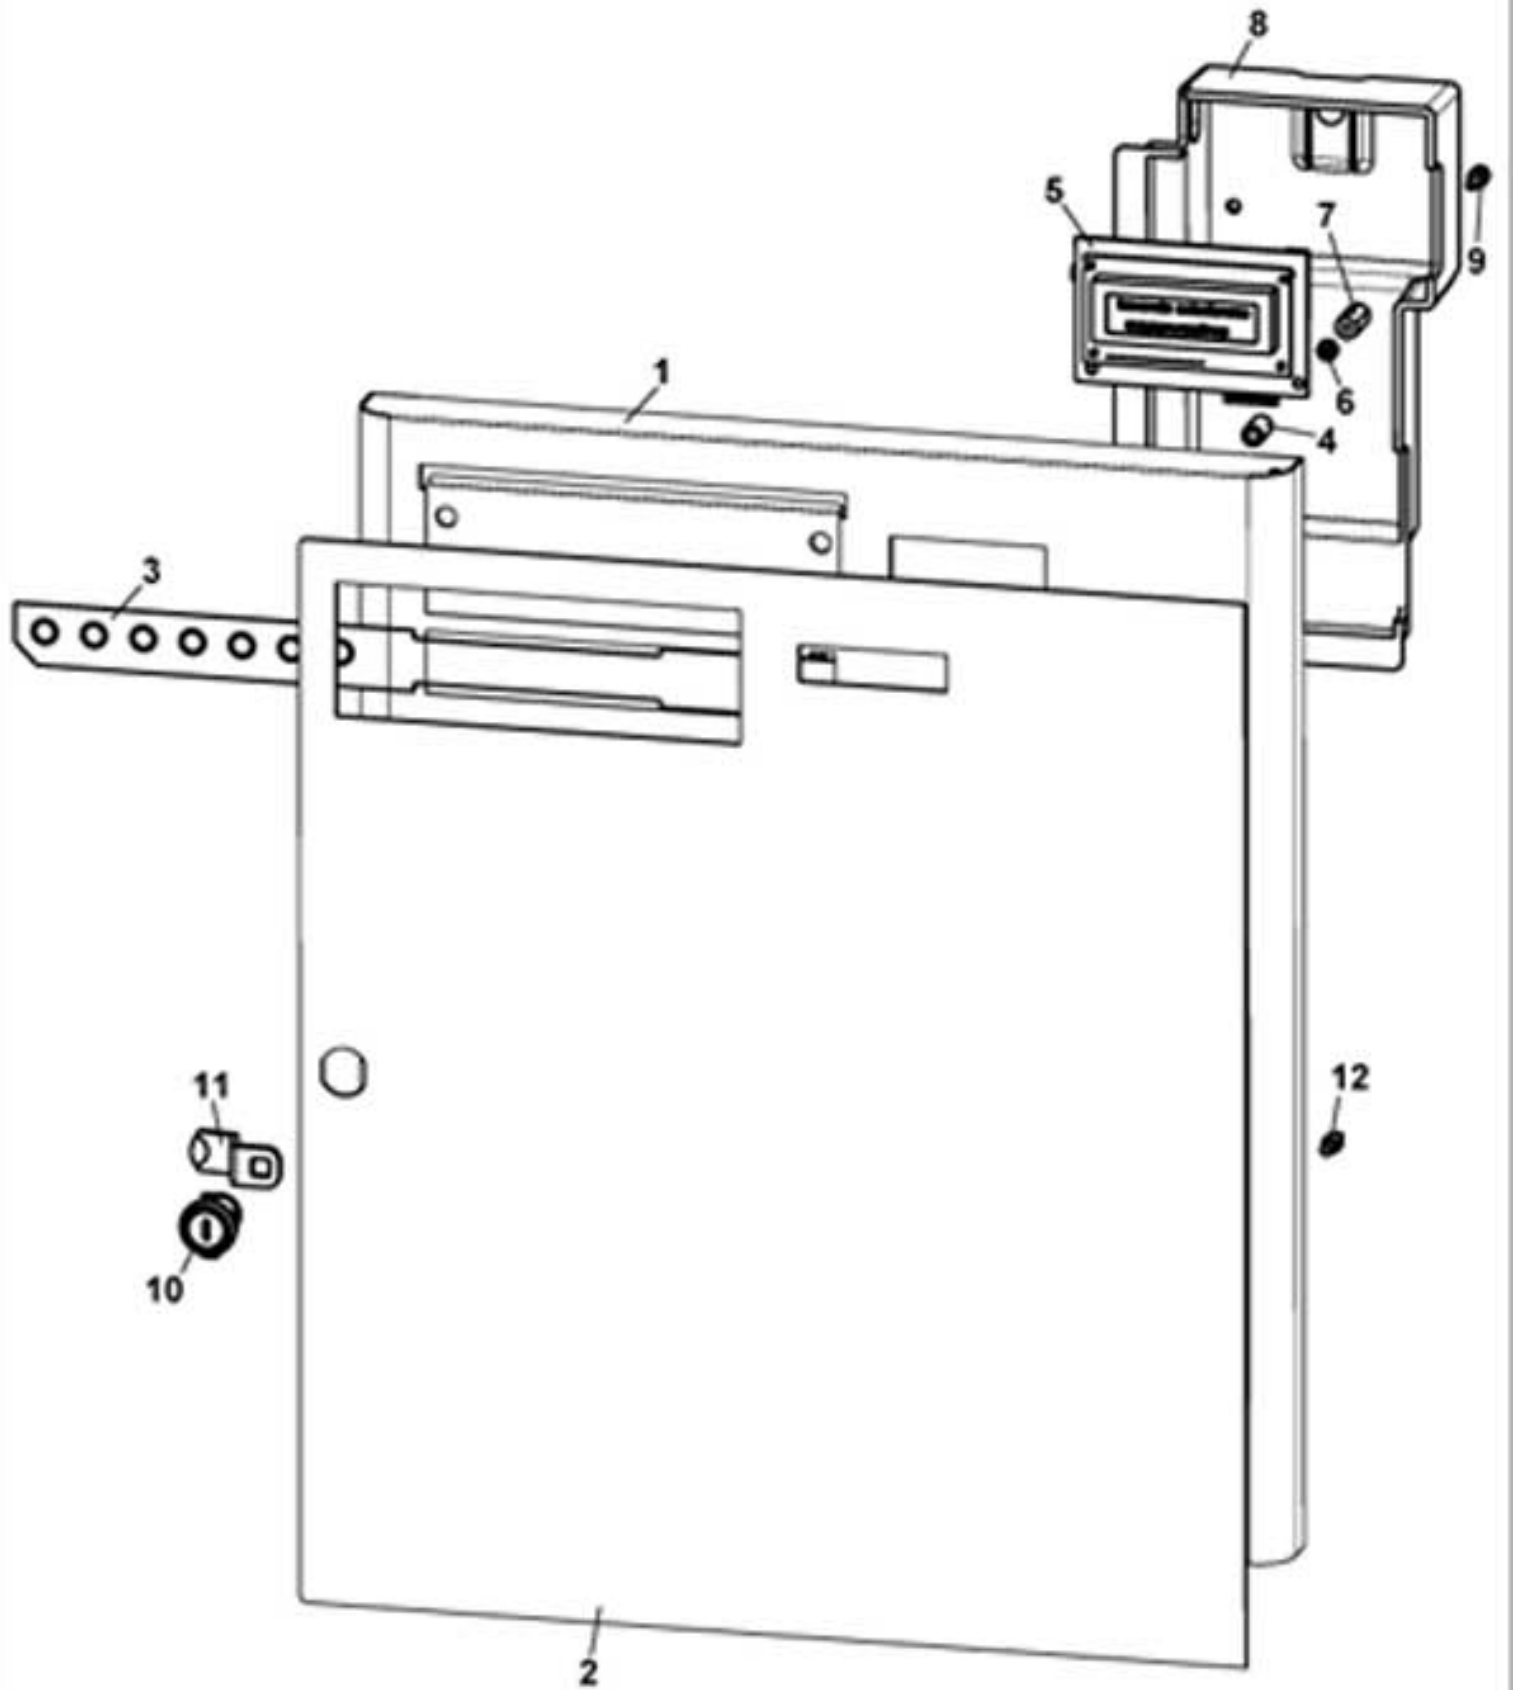

vending machine

[HORECA PR

spare parts manual

Pos.	Code	Description
1	0010020585	CABINET STRUCTURE
2	0010020439	FEET
3	VIT0000213	M 6*12 H.H. SCREW
4	0010020438	ADJUSTABLE FEET
5	0010020169	CABINET FEET ASSEMBLY
6	0010020072	EXHAUST DRAWER
7	0080100043	SHORT MIXER INSERT
8	GUA0000085	SILICONE OR 106
9	0080100035	PLUG FOR CONNECTION SEAT
	0080100035NA	
10	0010020029	GEAR MOTOR MASK
	0010020029NA	
11	0090002113	MR NCJM2480-X 24VDC
12	0080100084	90° CONNECTION
13	0010020590	UPPER COVER
14	0010020754	UPPER COVER PIN
15	VIT0007033	INOX RIVET
16	0010020215	LOWER HINGE
17	0010020214	UPPER HINGE
18	VIT0002401	TAPPING SCREW TCB 3.5 x 9.5
19	0010020595	REAR DOOR
20	VIT0000030	SCREW TCB M4 x 7
21	0010020028	MIXER MASK
	0010020028NA	
22	0010020430	BIG COMPLETE GRATE
23	0010020434	SMALL COMPLETE GRATE

Pos.	Code	Description
1	ELE0060520	GROUND RIVET
2	ELE0000555CL	TOROIDAL TRANSFORMER 230V
3	GUA0005016	GUARNIZIONE GOMMA TRASFORMATO
4	VIT0003303	WASHER D.6,5 x 18 x 1,5
5	VIT0004505	NUT M6
6	0110001058	EV.DIS.SICUR.800.150 MOD.24VDC
7	ELE0009058CL	16A ANTIPARASITIC FILTER
8	VIT0003106	WASHER tab D. 8
9	VIT0004506	M 8 NUT
10	ELE0002014	15A 250V ON/OFF UL/CSA BIPOLAR SWITCH
11	ELE0003057CL	
12	ELE0002350	IEC 16A SOCKET
13	VIT0002009	TAPPING SCREW T.C.B. 3,5 x 6,5
14	0010020719	BOILER FIXING PLATE
15	See table	BOILER
16	0010020265	BOILER SECURING BRACKET
17	ELE0000459	CENTRIFUGAL EXHAUSTER
18	VIT0000012	SCREW T.C.B. M 4 x 10
19	VIT0003103	WASHER tab D. 4.3
20	VIT0004503	NUT M 4

Pos.	Code	Description
1	0020035405	DOOR
2		
3	0020035036	8-KEY KEYBOARD
4	0020035311	DISPLAY SPACER
5	See table	CONTROL AND POWER LOGIC
6	VIT0004503	NUT M 4
7	0020035315	DISPLAY PROTECTION SPACER
8	0020035312	DISPLAY PROTECTION
9	4002010055	SCREW BOLT
10	SER0000024	LOCK 154 BOX 5 DT mm 20 RAPID
11	SER0001009	DOOR LOCK BRACKET TYPE 128
12	0020035314	DOOR CENTERING PIN