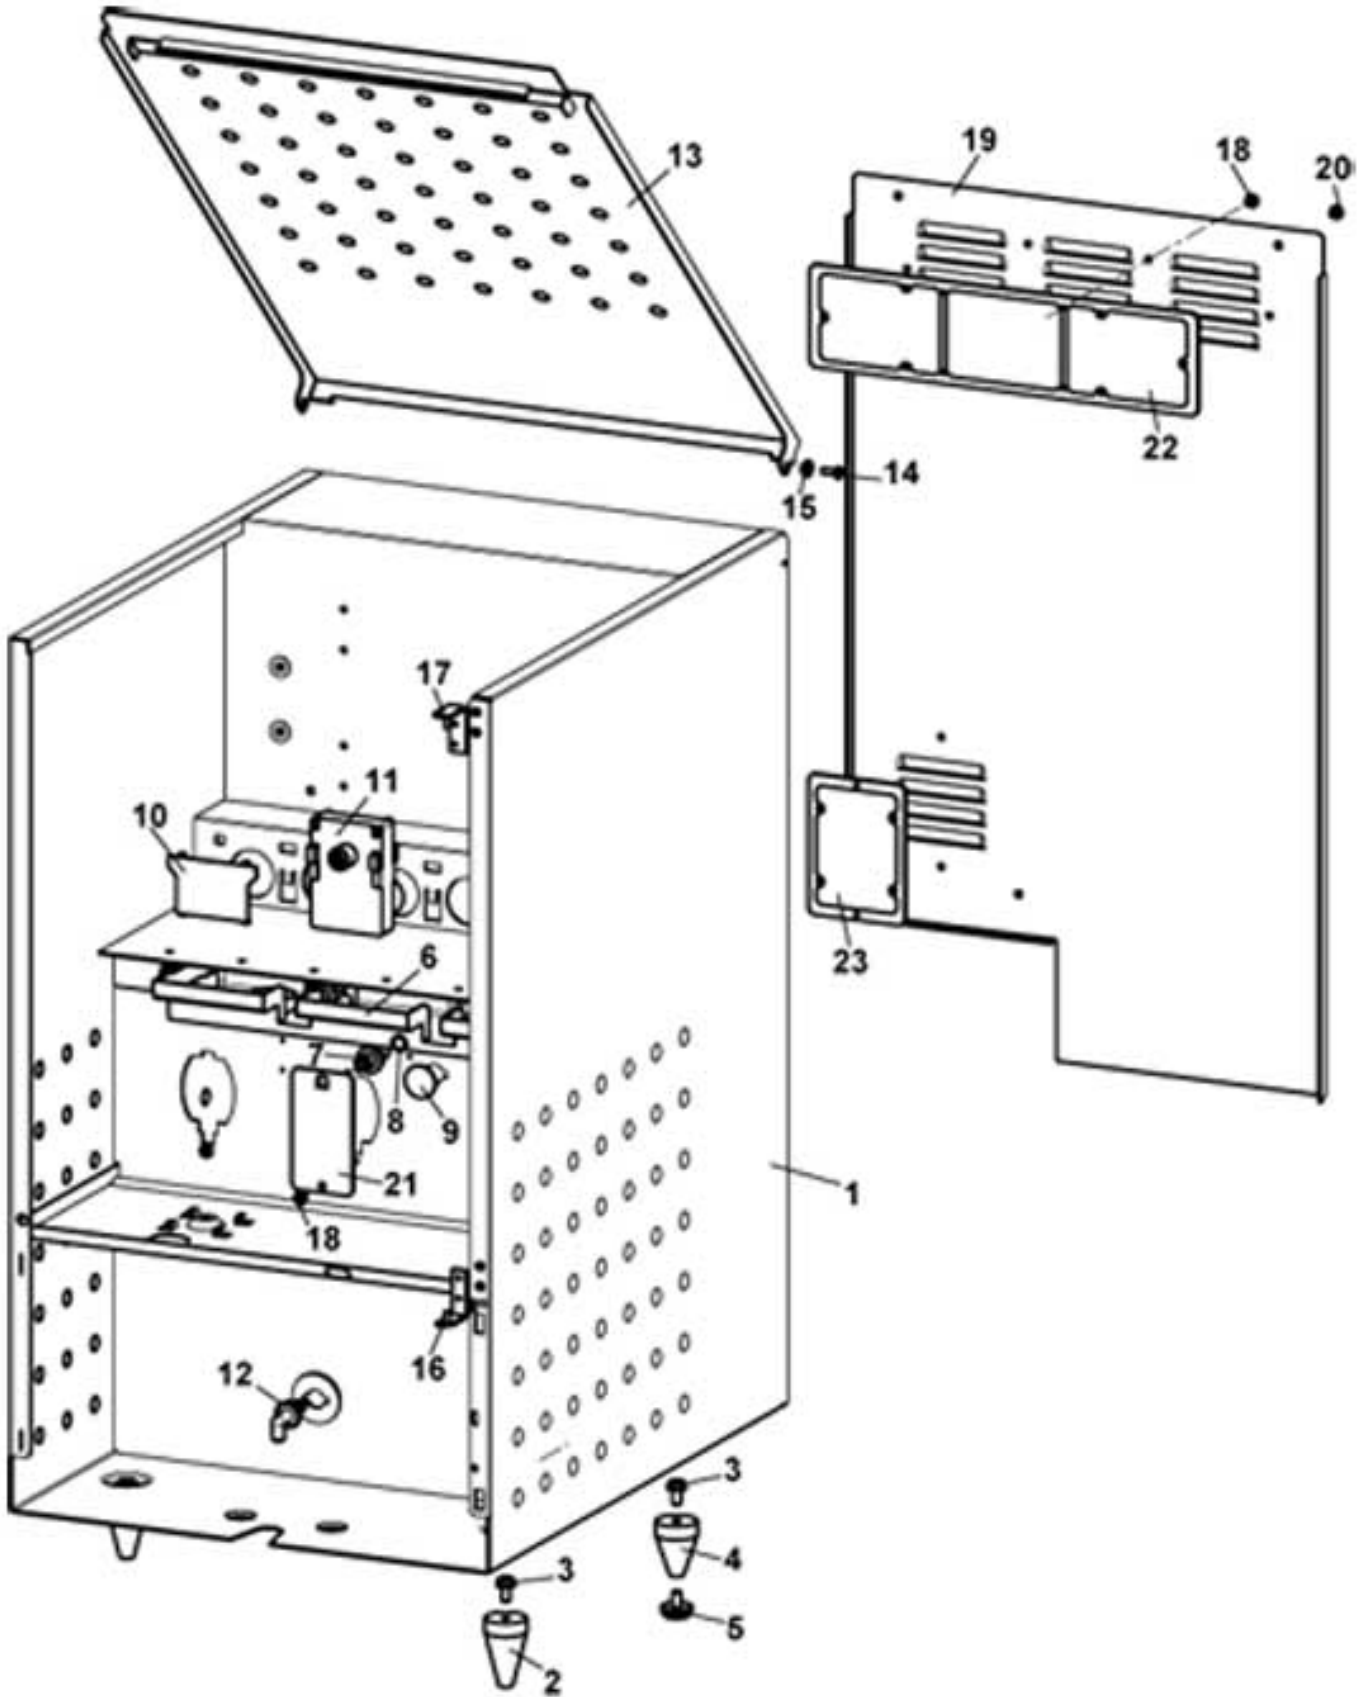

vending machine

[HORECA PR

spare parts manual

Pos.	Code	Description
1	0010020585	CABINET STRUCTURE
2	0010020439	FEET
3	VIT0000213	M 6*12 H.H. SCREW
4	0010020438	ADJUSTABLE FEET
5	0010020169	CABINET FEET ASSEMBLY
6	0010020072	EXHAUST DRAWER
7	0080100043	SHORT MIXER INSERT
8	GUA0000085	SILICONE OR 106
9	0080100035	PLUG FOR CONNECTION SEAT
	0080100035NA	
10	0010020029	GEAR MOTOR MASK
	0010020029NA	
11	0090002113	MR NCJM2480-X 24VDC
12	0080100084	90° CONNECTION
13	0010020590	UPPER COVER
14	0010020754	UPPER COVER PIN
15	VIT0007033	INOX RIVET
16	0010020215	LOWER HINGE
17	0010020214	UPPER HINGE
18	VIT0002401	TAPPING SCREW TCB 3.5 x 9.5
19	0010020595	REAR DOOR
20	VIT0000030	SCREW TCB M4 x 7
21	0010020028	MIXER MASK
	0010020028NA	
22	0010020430	BIG COMPLETE GRATE
23	0010020434	SMALL COMPLETE GRATE

Pos.	Code	Description
1	ELE0060520	GROUND RIVET
2	ELE0000555CL	TOROIDAL TRANSFORMER 230V
3	GUA0005016	GUARNIZIONE GOMMA TRASFORMATO
4	VIT0003303	WASHER D.6,5 x 18 x 1,5
5	VIT0004505	NUT M6
6	0110001058	EV.DIS.SICUR.800.150 MOD.24VDC
7	ELE0009058CL	16A ANTIPARASITIC FILTER
8	VIT0003106	WASHER tab D. 8
9	VIT0004506	M 8 NUT
10	ELE0002014	15A 250V ON/OFF UL/CSA BIPOLAR SWITCH
11	ELE0003057CL	
12	ELE0002350	IEC 16A SOCKET
13	VIT0002009	TAPPING SCREW T.C.B. 3,5 x 6,5
14	0010020719	BOILER FIXING PLATE
15	See table	BOILER
16	0010020265	BOILER SECURING BRACKET
17	ELE0000459	CENTRIFUGAL EXHAUSTER
18	VIT0000012	SCREW T.C.B. M 4 x 10
19	VIT0003103	WASHER tab D. 4.3
20	VIT0004503	NUT M 4

Pos.	Code	Description
1	0020035405	DOOR
2		
3	0020035036	8-KEY KEYBOARD
4	0020035311	DISPLAY SPACER
5	See table	CONTROL AND POWER LOGIC
6	VIT0004503	NUT M 4
7	0020035315	DISPLAY PROTECTION SPACER
8	0020035312	DISPLAY PROTECTION
9	4002010055	SCREW BOLT
10	SER0000024	LOCK 154 BOX 5 DT mm 20 RAPID
11	SER0001009	DOOR LOCK BRACKET TYPE 128
12	0020035314	DOOR CENTERING PIN