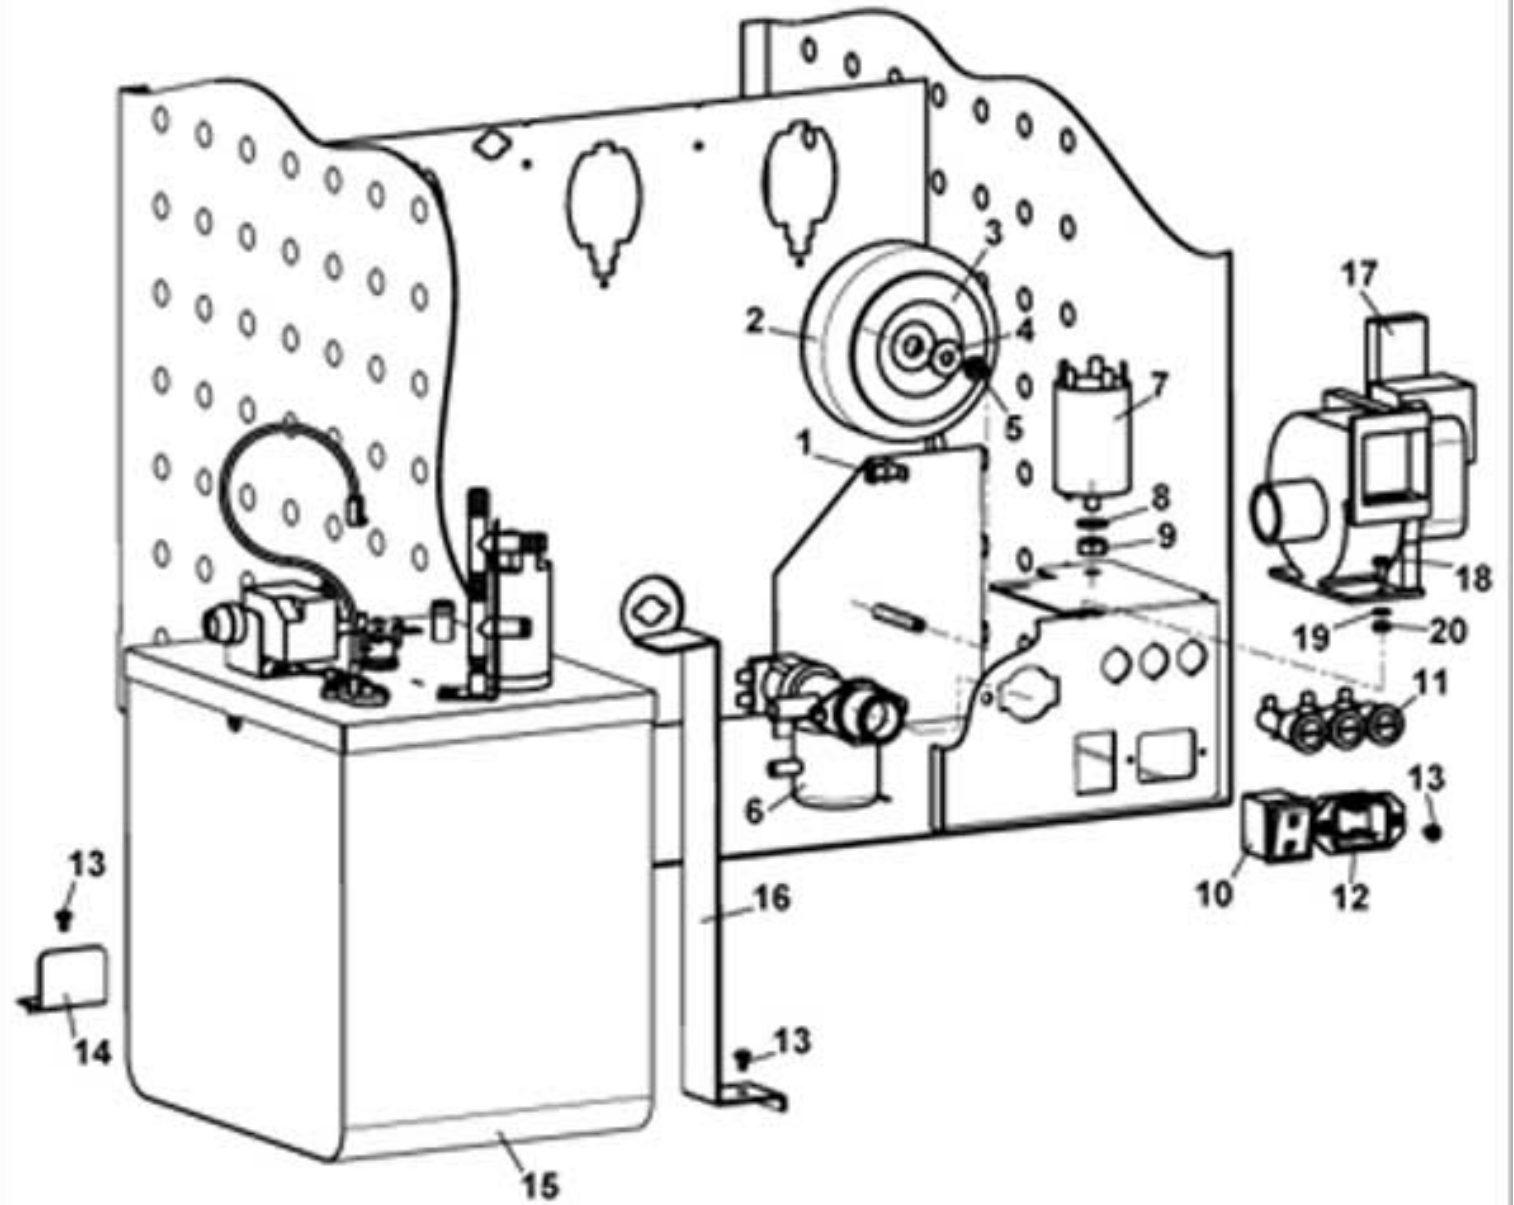

vending machine

[HORECA PR

spare parts manual

Pos.	Code	Description
1	0010020585	CABINET STRUCTURE
2	0010020439	FEET
3	VIT0000213	M 6*12 H.H. SCREW
4	0010020438	ADJUSTABLE FEET
5	0010020169	CABINET FEET ASSEMBLY
6	0010020072	EXHAUST DRAWER
7	0080100043	SHORT MIXER INSERT
8	GUA0000085	SILICONE OR 106
9	0080100035	PLUG FOR CONNECTION SEAT
	0080100035NA	
10	0010020029	GEAR MOTOR MASK
	0010020029NA	
11	0090002113	MR NCJM2480-X 24VDC
12	0080100084	90° CONNECTION
13	0010020590	UPPER COVER
14	0010020754	UPPER COVER PIN
15	VIT0007033	INOX RIVET
16	0010020215	LOWER HINGE
17	0010020214	UPPER HINGE
18	VIT0002401	TAPPING SCREW TCB 3.5 x 9.5
19	0010020595	REAR DOOR
20	VIT0000030	SCREW TCB M4 x 7
21	0010020028	MIXER MASK
	0010020028NA	
22	0010020430	BIG COMPLETE GRATE
23	0010020434	SMALL COMPLETE GRATE

Pos.	Code	Description
1	ELE0060520	GROUND RIVET
2	ELE0000555CL	TOROIDAL TRANSFORMER 230V
3	GUA0005016	GUARNIZIONE GOMMA TRASFORMATO
4	VIT0003303	WASHER D.6,5 x 18 x 1,5
5	VIT0004505	NUT M6
6	0110001058	EV.DIS.SICUR.800.150 MOD.24VDC
7	ELE0009058CL	16A ANTIPARASITIC FILTER
8	VIT0003106	WASHER tab D. 8
9	VIT0004506	M 8 NUT
10	ELE0002014	15A 250V ON/OFF UL/CSA BIPOLAR SWITCH
11	ELE0003057CL	
12	ELE0002350	IEC 16A SOCKET
13	VIT0002009	TAPPING SCREW T.C.B. 3,5 x 6,5
14	0010020719	BOILER FIXING PLATE
15	See table	BOILER
16	0010020265	BOILER SECURING BRACKET
17	ELE0000459	CENTRIFUGAL EXHAUSTER
18	VIT0000012	SCREW T.C.B. M 4 x 10
19	VIT0003103	WASHER tab D. 4.3
20	VIT0004503	NUT M 4